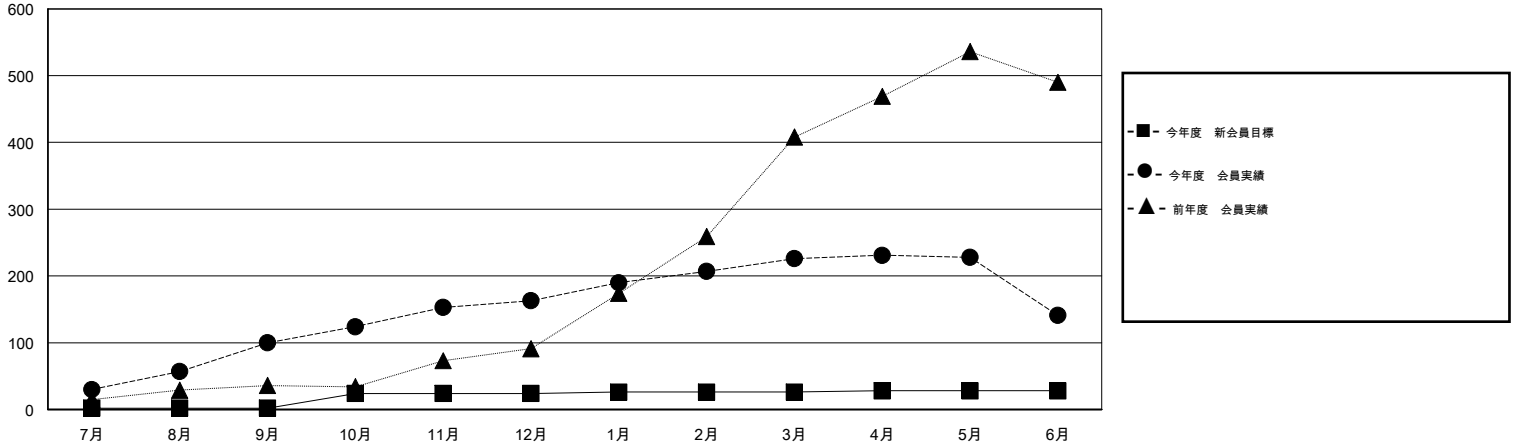

MONTHLY MEMBERSHIP PROGRESS REPORT

District 334 E

Results as of: 6/30/2015

GMT: Chikao Suzuki

地域 JAPAN

GMT会則地域 5-Jap

クラブ				
結果: 2014-2015				
四半期	新クラブ目標	新クラブ	解散クラブ	純増 / 減
7月/8月/9月	0	0	0	0
10月/11月/12月	1	0	0	0
1月/2月/3月	0	0	0	0
4月/5月/6月	0	0	0	0

名				
結果: 2014-2015				
四半期	新会員目標	チャーターメン バー / 新会員	退会者	純増 / 減
7月/8月/9月	2	119	19	100
10月/11月/12月	22	94	31	63
1月/2月/3月	2	82	19	63
4月/5月/6月	2	25	110	-85

新クラブ目標及び実績累計

会員目標及び実績累計

解散クラブ: 0	40 CLUBS OF 52 一名以上の新会員を登録	男女別
		男性 1,846 (71.69%)
		女性 729 (28.31%)
退会者	健康診断データはこちら	家族会員 1,276
物故会員 19		世帯主 532
クラブ解散 0		世帯主以外 744
その他 160		
合計 179		